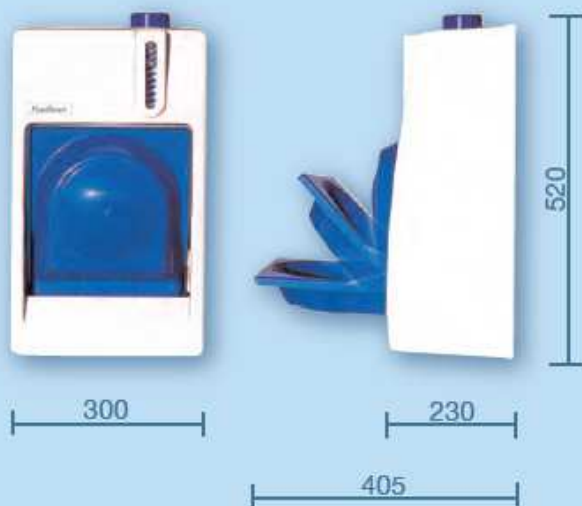

Mobile Handelsvertreter
Mitarbeiter im
Außendienst
Service Techniker
Verkäufer von Nahrungsmitteln

Entsorgungsfahrzeuge

Off-Road-Fans
Camper
Angler

Technische Daten

Fassungsvermögen Wasser: 8,5 Liter

Leistungsaufnahme bei 12 Volt: 10 Amp